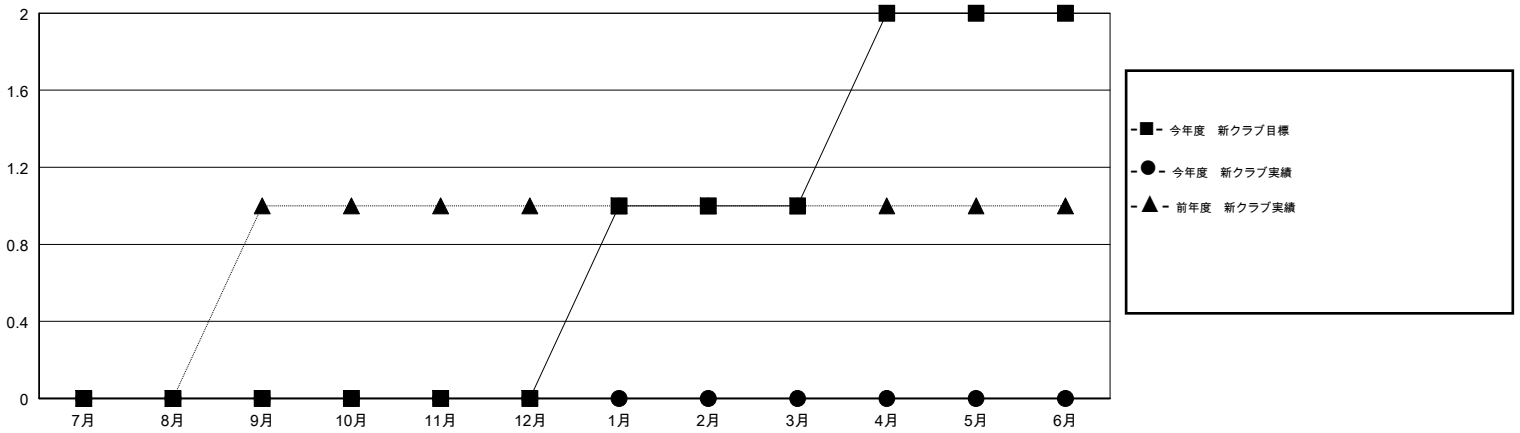

# MONTHLY MEMBERSHIP PROGRESS REPORT

District 336 B

Results as of: 11/30/2018

GMT: MASAYOSHI MARUYAMA, YASUHISA NAKAMURA

地域 JAPAN

GMT会則地域

クラブ				名			
結果: 2018-2019				結果: 2018-2019			
四半期	新クラブ目標	新クラブ	解散クラブ	四半期	会員純増目標	会員増強実績	退会者(転籍を含む) 実際
7月/8月/9月	0	0	0	7月/8月/9月	10	63	59
10月/11月/12月	0	0	0	10月/11月/12月	10	36	25
1月/2月/3月	1	0	0	1月/2月/3月	30	0	0
4月/5月/6月	1	0	0	4月/5月/6月	30	0	0

新クラブ目標及び実績累計

会員目標及び実績累計

解散クラブ: 0	42 CLUBS OF 94 一名以上の新会員を登録	<b>男女別</b>	
退会者		男性	2,531 (82.07%)
物故会員 12		女性	553 (17.93%)
クラブ解散 0		女性%年度目標: 5%	
その他 72	<a href="#">会員累計データを見るには、ここをクリック</a>	世帯主/家族会員合計	647
合計 84		国際会費半額の家族会員	347