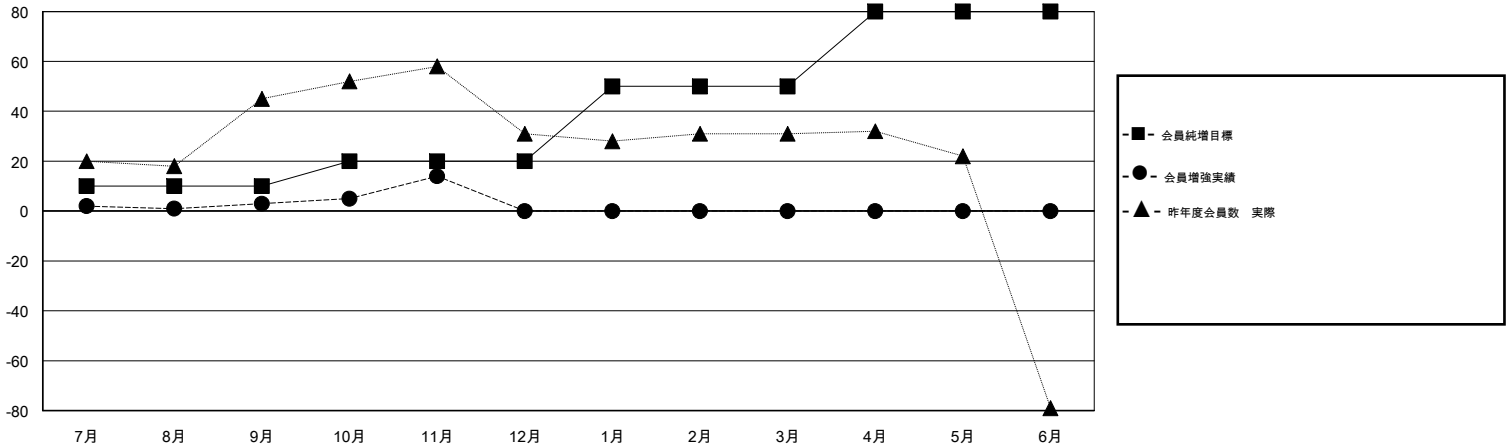

# MONTHLY MEMBERSHIP PROGRESS REPORT

District 336 B

Results as of: 11/30/2018

GMT: MASAYOSHI MARUYAMA, YASUHISA NAKAMURA

地域 JAPAN

GMT会則地域

クラブ				名			
結果: 2018-2019				結果: 2018-2019			
四半期	新クラブ目標	新クラブ	解散クラブ	四半期	会員純増目標	会員増強実績	退会者(転籍を含む) 実際
7月/8月/9月	0	0	0	7月/8月/9月	10	63	59
10月/11月/12月	0	0	0	10月/11月/12月	10	36	25
1月/2月/3月	1	0	0	1月/2月/3月	30	0	0
4月/5月/6月	1	0	0	4月/5月/6月	30	0	0

新クラブ目標及び実績累計

会員目標及び実績累計

解散クラブ: 0	42 CLUBS OF 94 一名以上の新会員を登録	<b>男女別</b>	
退会者		男性	2,531 (82.07%)
物故会員 12		女性	553 (17.93%)
クラブ解散 0		女性%年度目標: 5%	
その他 72	<a href="#">会員累計データを見るには、ここをクリック</a>	世帯主/家族会員合計	647
合計 84		国際会費半額の家族会員	347